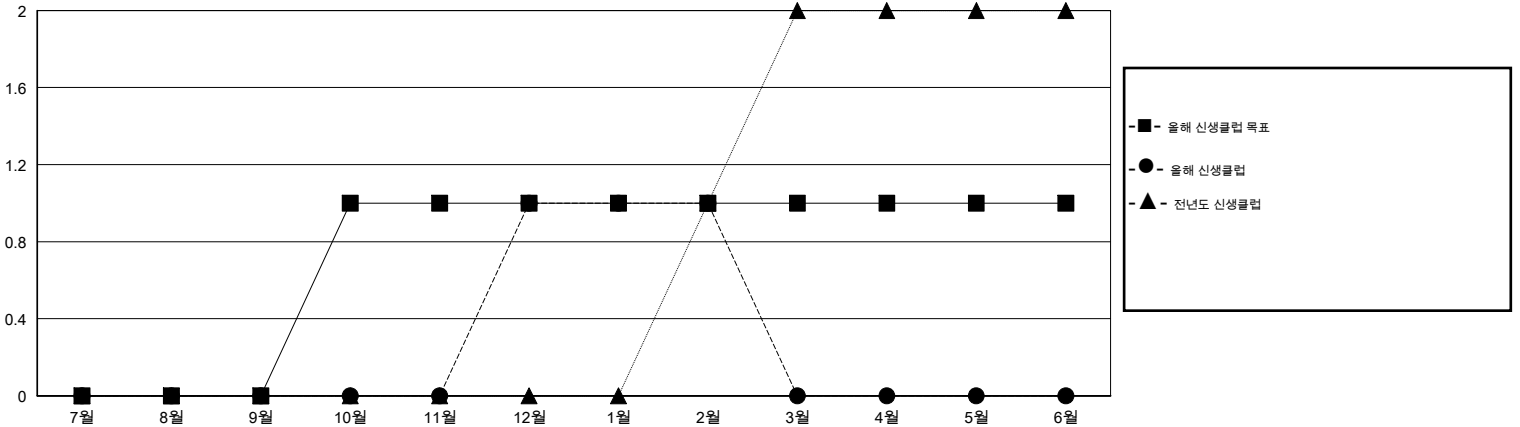

MONTHLY MEMBERSHIP PROGRESS REPORT

District 354 G

Results as of: 2/28/2014

GMT: BYEONG-DEOK KIM

장소 REPUBLIC OF KOREA

현장지역 GMT 5

클럽				
결과- 2013-2014				
사분기	신생클럽 목표	신생클럽	해산된 클럽	순증강/ 감소
7월/8월/9월	0	0	0	0
10월/11월/12월	1	1	0	1
1월/2월/3월	0	0	0	0
4월/5월/6월	0	0	0	0

회원 1인당				
결과- 2013-2014				
사분기	신입회원 목표	총 추가회원	퇴회한 회원	순증강/ 감소
7월/8월/9월	30	72	85	-13
10월/11월/12월	60	106	44	62
1월/2월/3월	30	32	14	18
4월/5월/6월	-50	0	0	0

목표 및 누적 신생클럽 수

목표 및 누적 회원수

해산된 클럽: 0	1명 이상의 신입회원을 등록한 39 CLUBS OF 50	성별 분포
		남성 1,975 (80.19%)
		여성 488 (19.81%)
퇴회회원	여기에 클릭하여 현황보고 내용 검토	가족단위 회원 0
작고 8		세대주 0
클럽해산 0		비 세대주 0
기타 135		
합계 143		