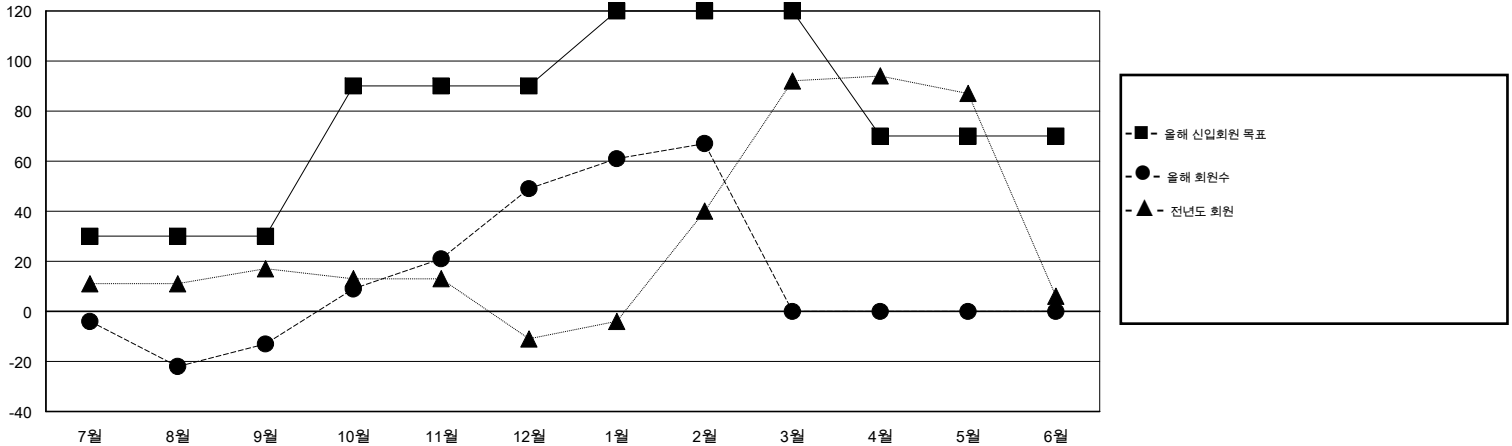

MONTHLY MEMBERSHIP PROGRESS REPORT

District 354 G

Results as of: 2/28/2014

GMT: BYEONG-DEOK KIM

장소 REPUBLIC OF KOREA

현장지역 GMT 5

클럽				
결과- 2013-2014				
사분기	신생클럽 목표	신생클럽	해산된 클럽	순증강/ 감소
7월/8월/9월	0	0	0	0
10월/11월/12월	1	1	0	1
1월/2월/3월	0	0	0	0
4월/5월/6월	0	0	0	0

회원 1인당				
결과- 2013-2014				
사분기	신입회원 목표	총 추가회원	퇴회한 회원	순증강/ 감소
7월/8월/9월	30	72	85	-13
10월/11월/12월	60	106	44	62
1월/2월/3월	30	32	14	18
4월/5월/6월	-50	0	0	0

목표 및 누적 신생클럽 수

목표 및 누적 회원수

해산된 클럽: 0	1명 이상의 신입회원을 등록한 39 CLUBS OF 50	성별 분포
		남성 1,975 (80.19%)
		여성 488 (19.81%)
퇴회회원	여기에 클릭하여 현황보고 내용 검토	가족단위 회원 0
작고 8		세대주 0
클럽해산 0		비 세대주 0
기타 135		
합계 143		